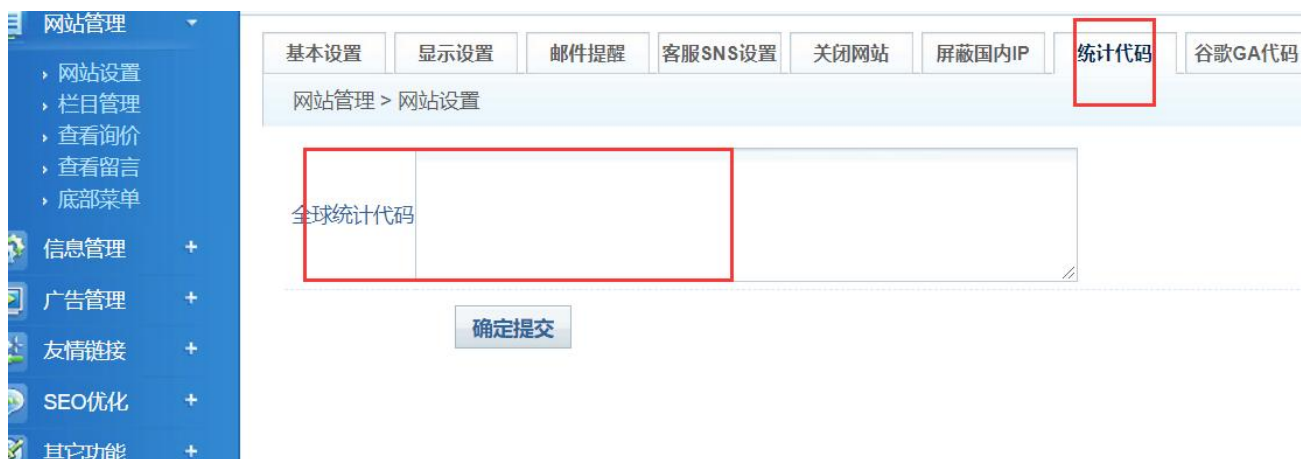

第三步：按箭头指向点击，然后根据里面提示开启，发送信息，发送好（等几秒）后点下我已发送

关于统计器申请， 网页教程: <https://www.zzshe.com/Blog/100.html> 51 啦统计分析申请

统计器是自己分析查看用的，客户来自哪个国家 ip 以及在访问哪个页面。

申请好后放到这里

注意 后台的内容填写好，提交后，记得点击后台顶部清除缓存，前台的内容才会更新显示出来

2.再修改栏目管理的文字内容，进入相应的栏目，点击修改-编辑文字内容即可